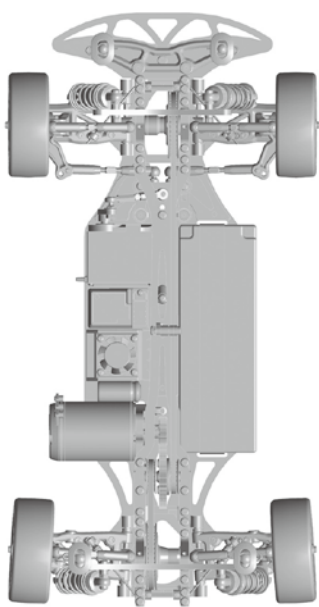

車高 Ride Height	5.5 mm
キャンバー Camber Angle	1.5 °
キャスター Caster Angle	4.0 °
スタビ / Sway Bar	1.0 (1.1) 1.2 1.3 1.4 1.5 1.6 *BD5用 mm
ドループ / Droop	9.0 mm
アウターピン中心 / Pin	mm
サスアーム外下 / Arm	mm
トール角 Toe Angle	0 °

ショック / shock absorber	オイル / Oil
	YOKOMO #400
ピストン / Piston	1 2 (3) 穴 / Holes
	1.1 mm
スプリング Spring	YOKOMO PINK
ブラダー Bladder	ノーマル
オリング O-ring	(1) 2 個
リバウンド Rebound	0 %
メモ / Notes	

REAR

外穴 0.5 mm

1 2 3 4 5 6

2.0 mm

ホイールハブ Wheel Hubs
☐ 4.5 mm
☒ 5.0 mm
☐ 5.5 mm

デフ Diff
☒ 低 Low
☐ 高 High

ホイールベース / Wheelbase
2.0 mm

スペーサー Spacer
RF 0 mm
RR 0 mm

サスブロック Sus Block
RF 42.0 mm
RR 47.1 mm

☐ 41.5mm ☐ 40.5mm ☒ 39.5mm

車高 Ride Height	5.5 mm
キャンバー Camber Angle	1.5 °
キャスター Caster Angle	0 °
スタビ / Sway Bar	(1.0) 1.1 1.2 1.3 1.4 1.5 1.6 *BDM用 mm
ドループ / Droop	8.5 mm
アウターピン中心 / Pin	mm
サスアーム外下 / Arm	mm
トール角 Toe Angle	3.5 °

ショック / shock absorber	オイル / Oil
	YOKOMO #450
ピストン / Piston	1 2 (3) 穴 / Holes
	1.1 mm
スプリング Spring	YOKOMO PINK
ブラダー Bladder	ノーマル
オリング O-ring	(1) 2 個
リバウンド Rebound	0 %
メモ / Notes	

OTHER

モーター Motor	YOKOMO ZERO ブラシレス 17.5T 進角はノーマルから+方向に1目盛り
スパーギア Spur Gear	105 枚 (64 ピッチ / pitch)
ピニオンギア Pinion Gear	38 枚 (64 ピッチ / pitch)
ギア比 Gear Ratio	5.52 : 1
ボディ Body	プロトフォーム LTC-R
ウイング Wing	付属ウイング
バッテリー Battery	YOKOMO Li-po 5000mAh/50C
アンプ ESC	NOSRAM ストックスペック 3650

FRONT	
タイヤ / Tire	SOREX
硬度 / Compound	28R
インナー / Insert	SWEEP カーペット路面用 Ver.A
ホイール / Wheel	ヨコモ プレジジョン TW-1012-2
トラクション / Tire Treatment	ブラチナ (アップグレード)
塗り巾	FL FR

REAR	
タイヤ / Tire	SOREX
硬度 / Compound	28R
インナー / Insert	SWEEP カーペット路面用 Ver.A
ホイール / Wheel	ヨコモ プレジジョン TW-1012-2
トラクション / Tire Treatment	ブラチナ (アップグレード)
塗り巾	RL RR